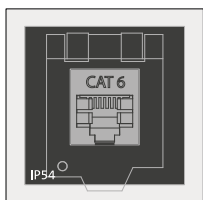

QT-AT-KS-AK-CAT6

Ref.	42650
EAN	4251269335235
Unidad de embalaje	1
Largo	40 mm
Ancho	39 mm
Altura	23,3 mm
Altura de montaje	6,3 mm