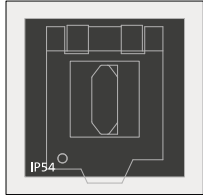

QT-AT-KS-AK-HDMI

Ref.	42649
EAN	4251269335228
Unidad de embalaje	1
Largo	40 mm
Ancho	39 mm
Altura	23,3 mm
Altura de montaje	6,3 mm