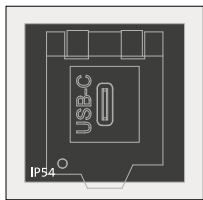

## Tipos y tamaños de productos

### QT-AT-KS-AK

Ref.	<b>42611</b>
EAN	<b>4251269335167</b>
Unidad de embalaje	<b>10</b>
Largo	<b>40 mm</b>
Ancho	<b>39 mm</b>
Altura	<b>23,3 mm</b>
Altura de montaje	<b>6,3 mm</b>

### QT-AT-KS-AK-USB 3.0

Ref.	<b>42648</b>
EAN	<b>4251269335211</b>
Unidad de embalaje	<b>1</b>
Largo	<b>40 mm</b>
Ancho	<b>39 mm</b>
Altura	<b>23,3 mm</b>
Altura de montaje	<b>6,3 mm</b>

**QT-AT-KS-AK-USB-C**